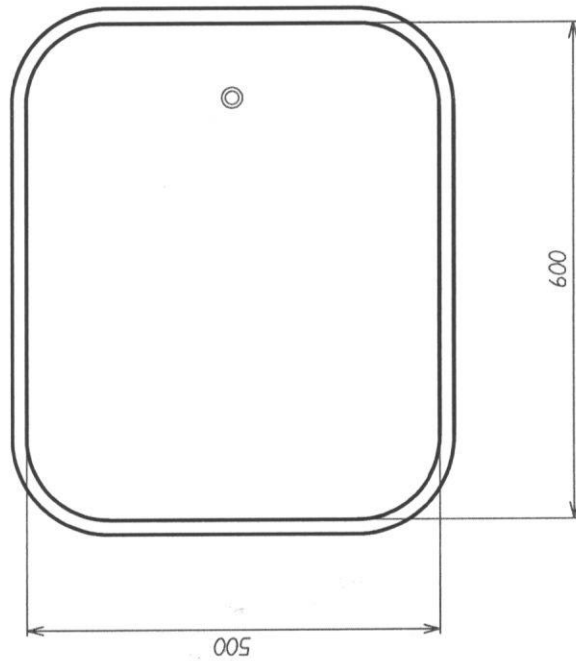

vasca carrellata 600x500x300
 capacita' Lt.80
 cod.IP0059

rubinetto di scarico da 1/2"

Scala	1:1	vasca carrellata 600x500x300	
N° MODIFICHE		DATA	FIRMA
VASCA CARRELLATA 600x500x300		N° Pz.	DATA: 16/06/15
SP. - SV= x		-INDX	DISEGNATORE:
Clienti. #			
			DATA APPROVATO: _____