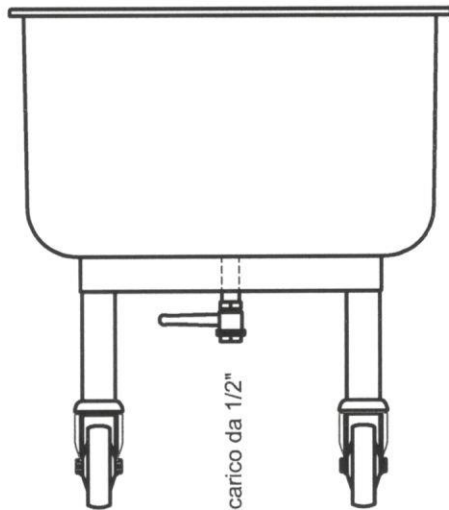

vasca carrellata 600x500x300
 capacita' Lt.80
 cod.IP0059

rubinetto di scarico da 1/2"

Scala	1:1	vasca carrellata 600x500x300	
N° MODIFICHE		DATA	FIRMA
VASCA CARRELLATA 600x500x300		N° Pz.	DATA: 16/06/15
SP. - SV= x		-INDX	DISEGNATORE:
Clienti. #			
			DATA APPROVATO: _____