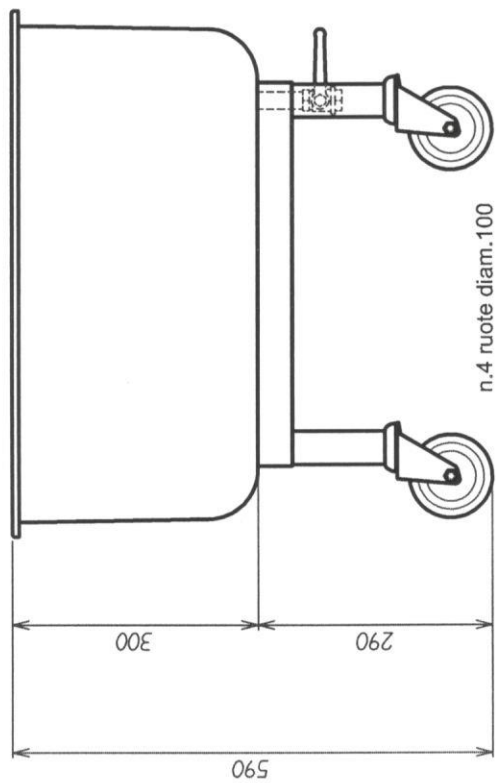

vasca carrellata 600x500x300
 capacita' Lt.80
 cod.IP0059

rubinetto di scarico da 1/2"

Scala	1:1	vasca carrellata 600x500x300	
N° MODIFICHE		DATA	FIRMA
VASCA CARRELLATA 600x500x300		N° Pz.	DATA: 16/06/15
SP. - SV= x		-INDX	DISEGNATORE:
Clienti. #			
			DATA APPROVATO: _____