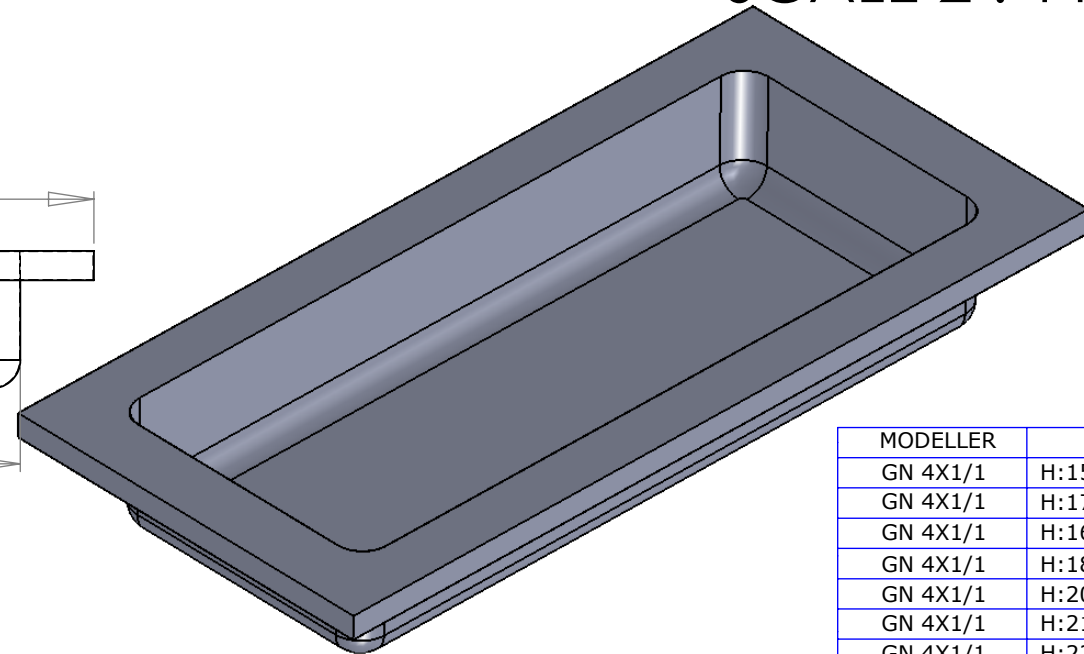

DETAIL P  
SCALE 2 : 11

MODELLER	
GN 4X1/1	H:15
GN 4X1/1	H:17
GN 4X1/1	H:16
GN 4X1/1	H:18
GN 4X1/1	H:20
GN 4X1/1	H:21
GN 4X1/1	H:22

STOK KODU	GN 4X1/1 H:15	62322101515007000
	GN 4X1/1 H:16	62322101615007000
	GN 4X1/1 H:17	62322101715007000
	GN 4X1/1 H:18	62322101815007000
	GN 4X1/1 H:20	62322102015007000
	GN 4X1/1 H:21	62322102115007000
	GN 4X1/1 H:22	62322102215007000

Melegentartó fedlapba hegesztve 4/1, 1500x700x220 mm